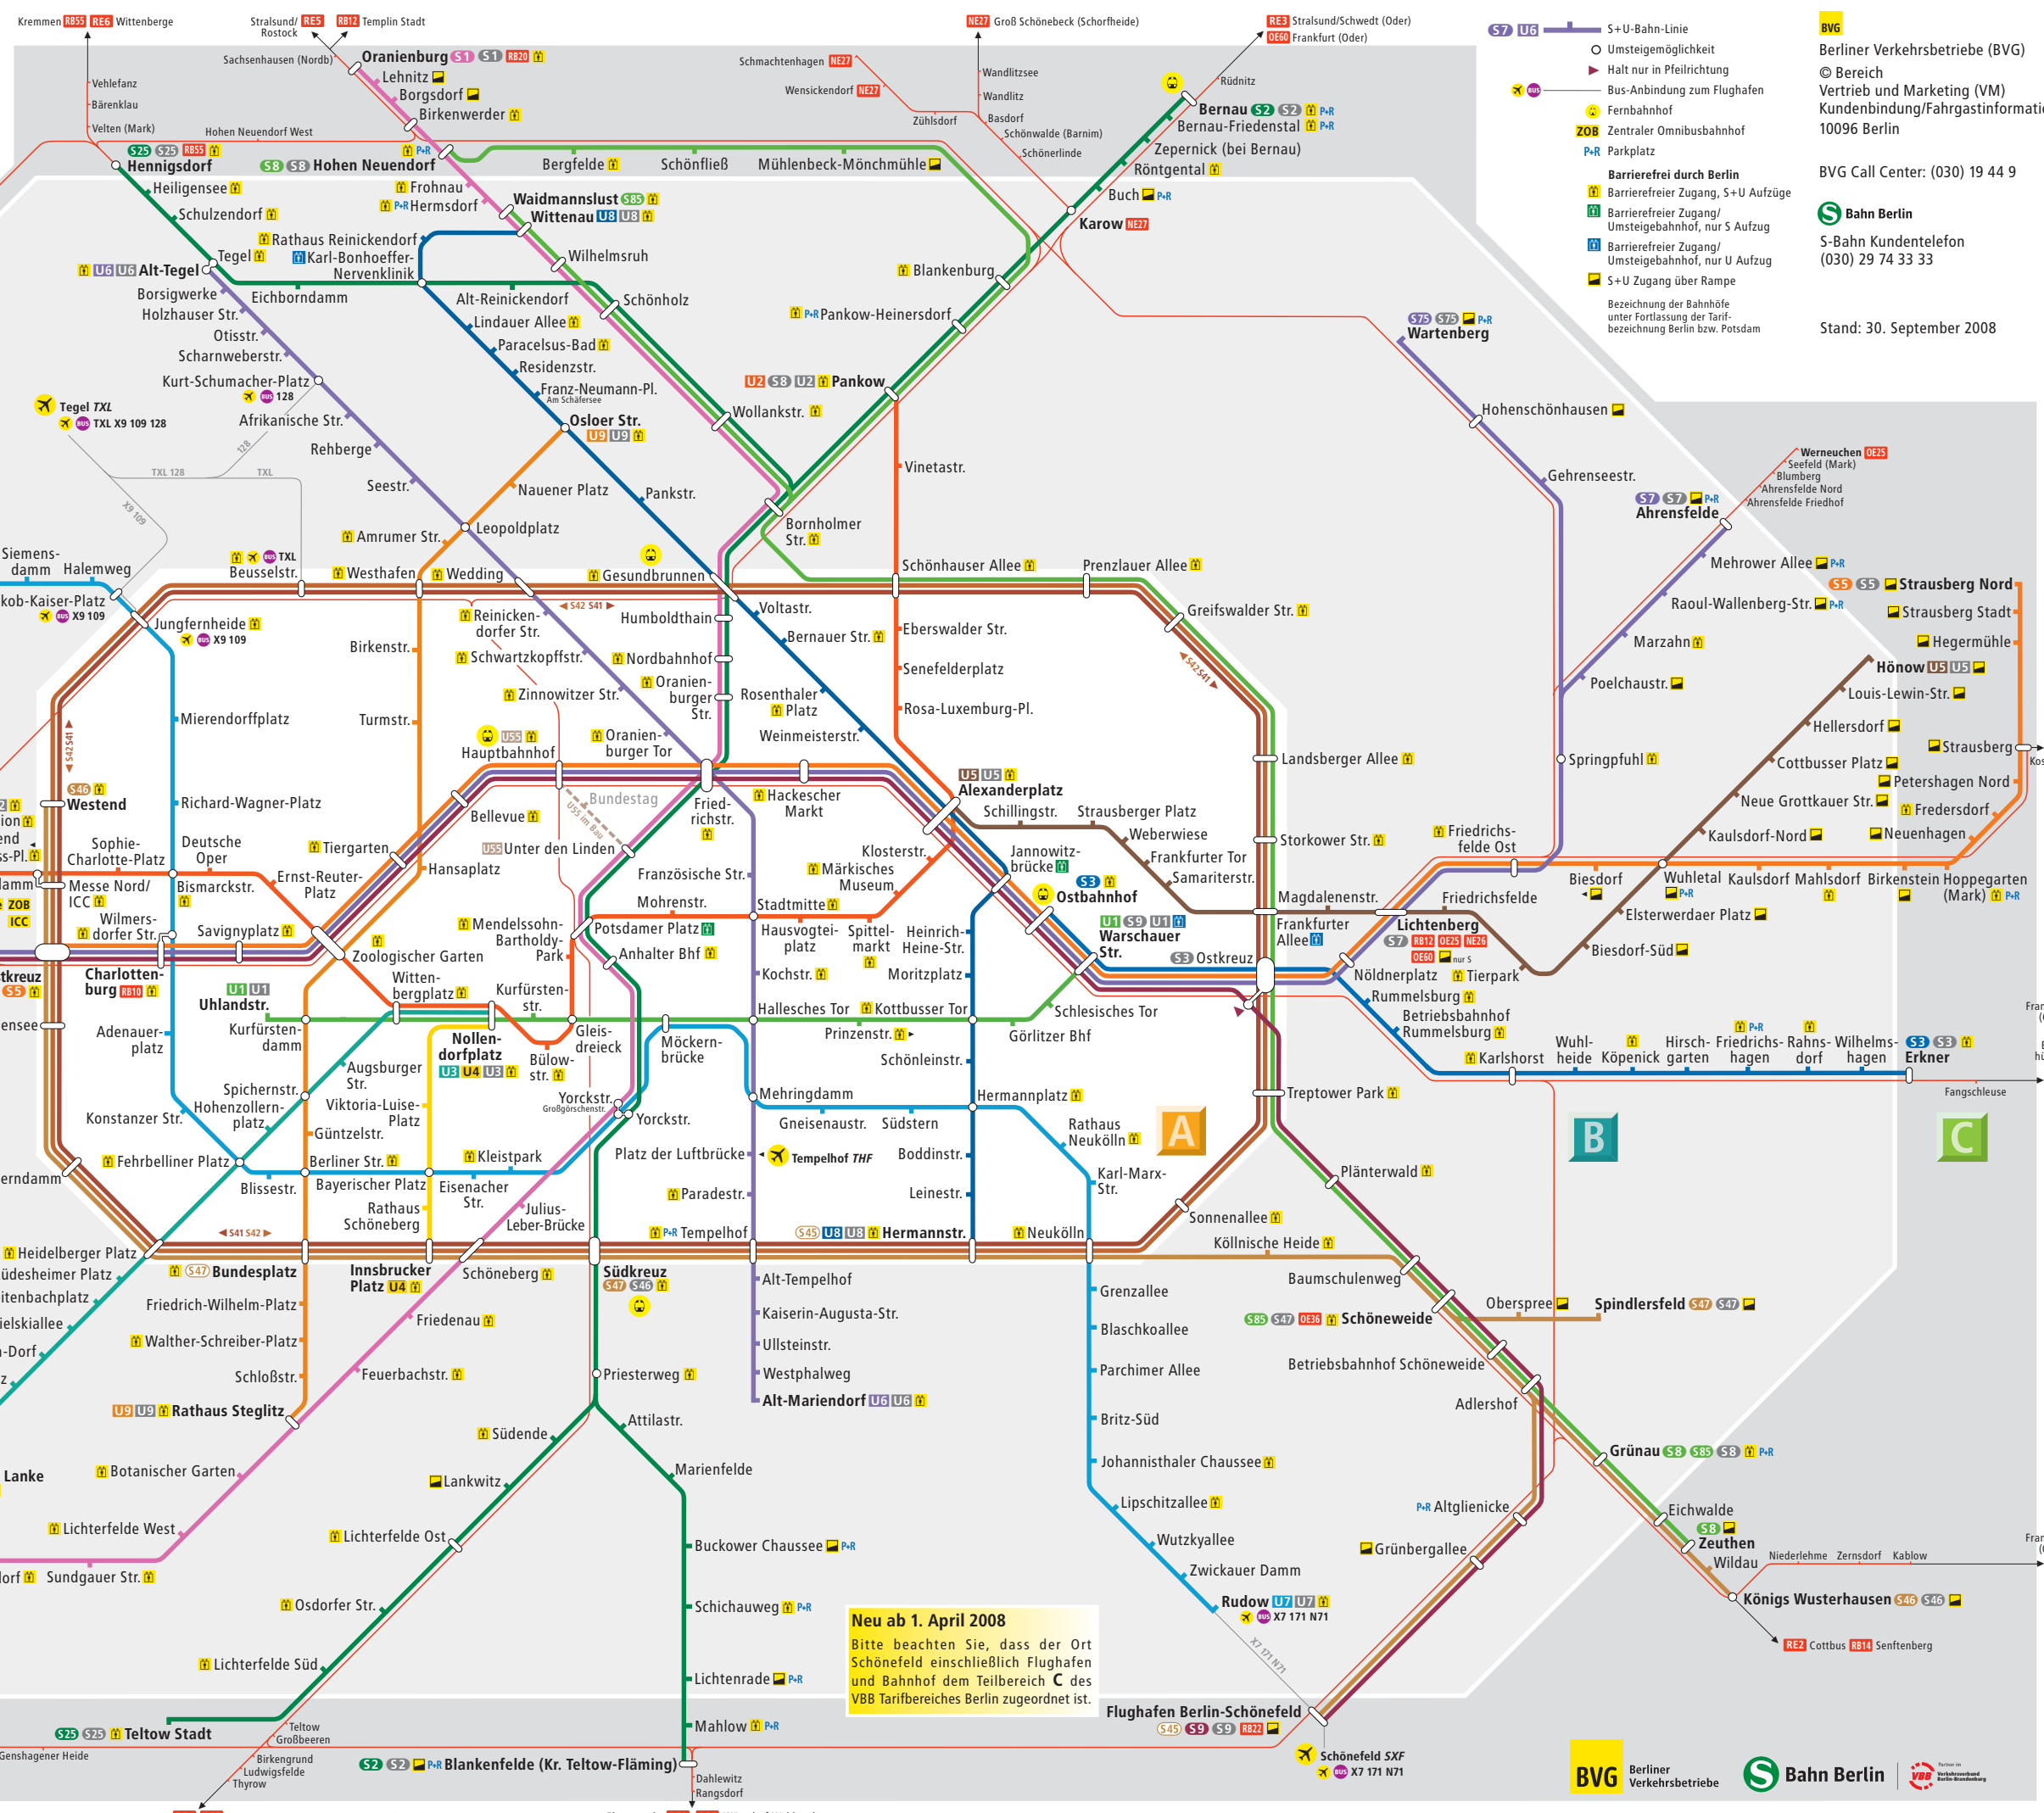

- S1** Wannsee → Oranienburg
- S2** Blankenfelde → Bernau
- S25** Teltow Stadt → Hennigsdorf
- S3** Erkner → Ostbahnhof
- S41** Ring im Uhrzeigersinn
- S42** Ring gegen Uhrzeigersinn
- S45** Flughafen Berlin-Schönefeld → Hermannstraße (nur Mo-Fr)
- S46** Königs Wusterhausen → Westend
- S47** Königs Wusterhausen → Südkreuz
- S47** Spindlersfeld → Südkreuz
- S47** Spindlersfeld → Bundesplatz (nur Mo-Fr)
- S47** Spindlersfeld → Schöneweide
- S5** Strausberg Nord → Westkreuz
- S5** Strausberg Nord → Potsdam Hbf
- S7** Ahrensfelde → Potsdam Hbf
- S75** Ahrensfelde → Lichtenberg
- S75** Ahrensfelde → Spandau
- S8** Zeuthen ↔ Grünau → Hohen Neuendorf
- S8** Grünau ↔ Pankow (↔ Hohen Neuendorf)
- S85** (Grünau ↔) Schöneweide → Waidmannslust
- S9** Flughafen Berlin-Schönefeld → Spandau
- S9** Flughafen Berlin-Schönefeld → Warschauer Straße

- U1** Warschauer Straße → Uhlandstraße
- U2** Pankow → Ruhleben
- U3** Nollendorfplatz → Krumme Lanke
- U4** Nollendorfplatz → Innsbrucker Platz
- U5** Hönow → Alexanderplatz
- U6** Alt-Tegel → Alt-Mariendorf
- U7** Rathaus Spandau → Rudow
- U8** Wittenau → Hermannstraße
- U9** Osloer Straße → Rathaus Steglitz
- U7** U-Bahn-Nachtverkehr nur Fr/Sa ca. 0.30-5.00 Uhr Sa/So und vor Feiertagen ca. 0.30-6.30 Uhr

- S+U** S+U-Bahn-Linie
- Umsteigemöglichkeit
- ▶ Halt nur in Pfeilrichtung
- ✈ Bus-Anbindung zum Flughafen
- 🚆 Fernbahnhof
- ZOB** Zentraler Omnibusbahnhof
- P+R** Parkplatz
- Barrierefrei durch Berlin**
- 🚶 Barrierefreier Zugang, S+U Aufzüge
- 🚶 Barrierefreier Zugang/Umsteigebahnhof, nur S Aufzug
- 🚶 Barrierefreier Zugang/Umsteigebahnhof, nur U Aufzug
- 🚶 S+U Zugang über Rampe
- Bezeichnung der Bahnhöfe unter Fortlassung der Tarifbezeichnung Berlin bzw. Potsdam

**Neu ab 1. April 2008**  
Bitte beachten Sie, dass der Ort Schönefeld einschließlich Flughafen und Bahnhof dem Teilbereich C des VBB Tarifbereiches Berlin zugeordnet ist.