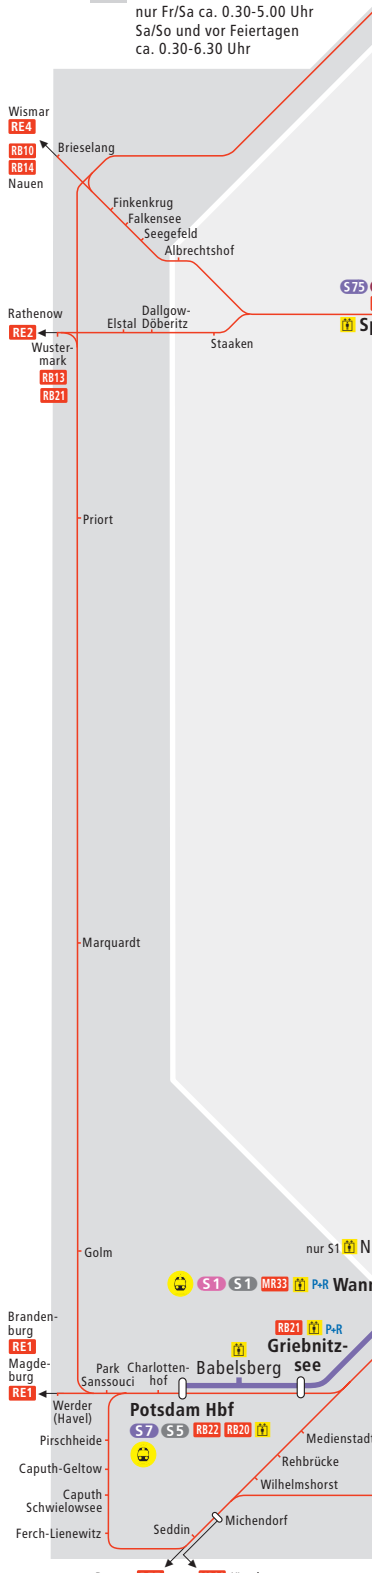

- S1** Wannsee → Oranienburg
- S2** Blankenfelde → Bernau
- S25** Teltow Stadt → Hennigsdorf
- S3** Erkner → Ostbahnhof
- S41** Ring im Uhrzeigersinn
- S42** Ring gegen Uhrzeigersinn
- S45** Flughafen Berlin-Schönefeld → Hermannstraße (nur Mo-Fr)
- S46** Königs Wusterhausen → Westend
- S47** Königs Wusterhausen → Südkreuz
- S47** Spindlersfeld → Südkreuz
- S47** Spindlersfeld → Bundesplatz (nur Mo-Fr)
- S47** Spindlersfeld → Schöneweide
- S5** Strausberg Nord → Westkreuz
- S5** Strausberg Nord → Potsdam Hbf
- S7** Ahrensfelde → Potsdam Hbf
- S75** Ahrensfelde → Lichtenberg
- S75** Ahrensfelde → Spandau
- S8** Zeuthen ↔ Grünau → Hohen Neuendorf
- S8** Grünau ↔ Pankow (↔ Hohen Neuendorf)
- S85** (Grünau ↔) Schöneweide → Waidmannslust
- S9** Flughafen Berlin-Schönefeld → Spandau
- S9** Flughafen Berlin-Schönefeld → Warschauer Straße

- U1** Warschauer Straße → Uhlandstraße
- U2** Pankow → Ruhleben
- U3** Nollendorfplatz → Krumme Lanke
- U4** Nollendorfplatz → Innsbrucker Platz
- U5** Hönow → Alexanderplatz
- U6** Alt-Tegel → Alt-Mariendorf
- U7** Rathaus Spandau → Rudow
- U8** Wittenau → Hermannstraße
- U9** Osloer Straße → Rathaus Steglitz
- U7** U-Bahn-Nachtverkehr nur Fr/Sa ca. 0.30-5.00 Uhr Sa/So und vor Feiertagen ca. 0.30-6.30 Uhr

- S+U** S+U-Bahn-Linie
- Umsteigemöglichkeit
- ▶ Halt nur in Pfeilrichtung
- ✈ Bus-Anbindung zum Flughafen
- 🚆 Fernbahnhof
- ZOB** Zentraler Omnibusbahnhof
- P+R** Parkplatz
- Barrierefrei durch Berlin**
- 🚶 Barrierefreier Zugang, S+U Aufzüge
- 🚶 Barrierefreier Zugang/Umsteigebahnhof, nur S Aufzug
- 🚶 Barrierefreier Zugang/Umsteigebahnhof, nur U Aufzug
- 🚶 S+U Zugang über Rampe
- Bezeichnung der Bahnhöfe unter Fortlassung der Tarifbezeichnung Berlin bzw. Potsdam

**Neu ab 1. April 2008**  
Bitte beachten Sie, dass der Ort Schönefeld einschließlich Flughafen und Bahnhof dem Teilbereich C des VBB Tarifbereiches Berlin zugeordnet ist.